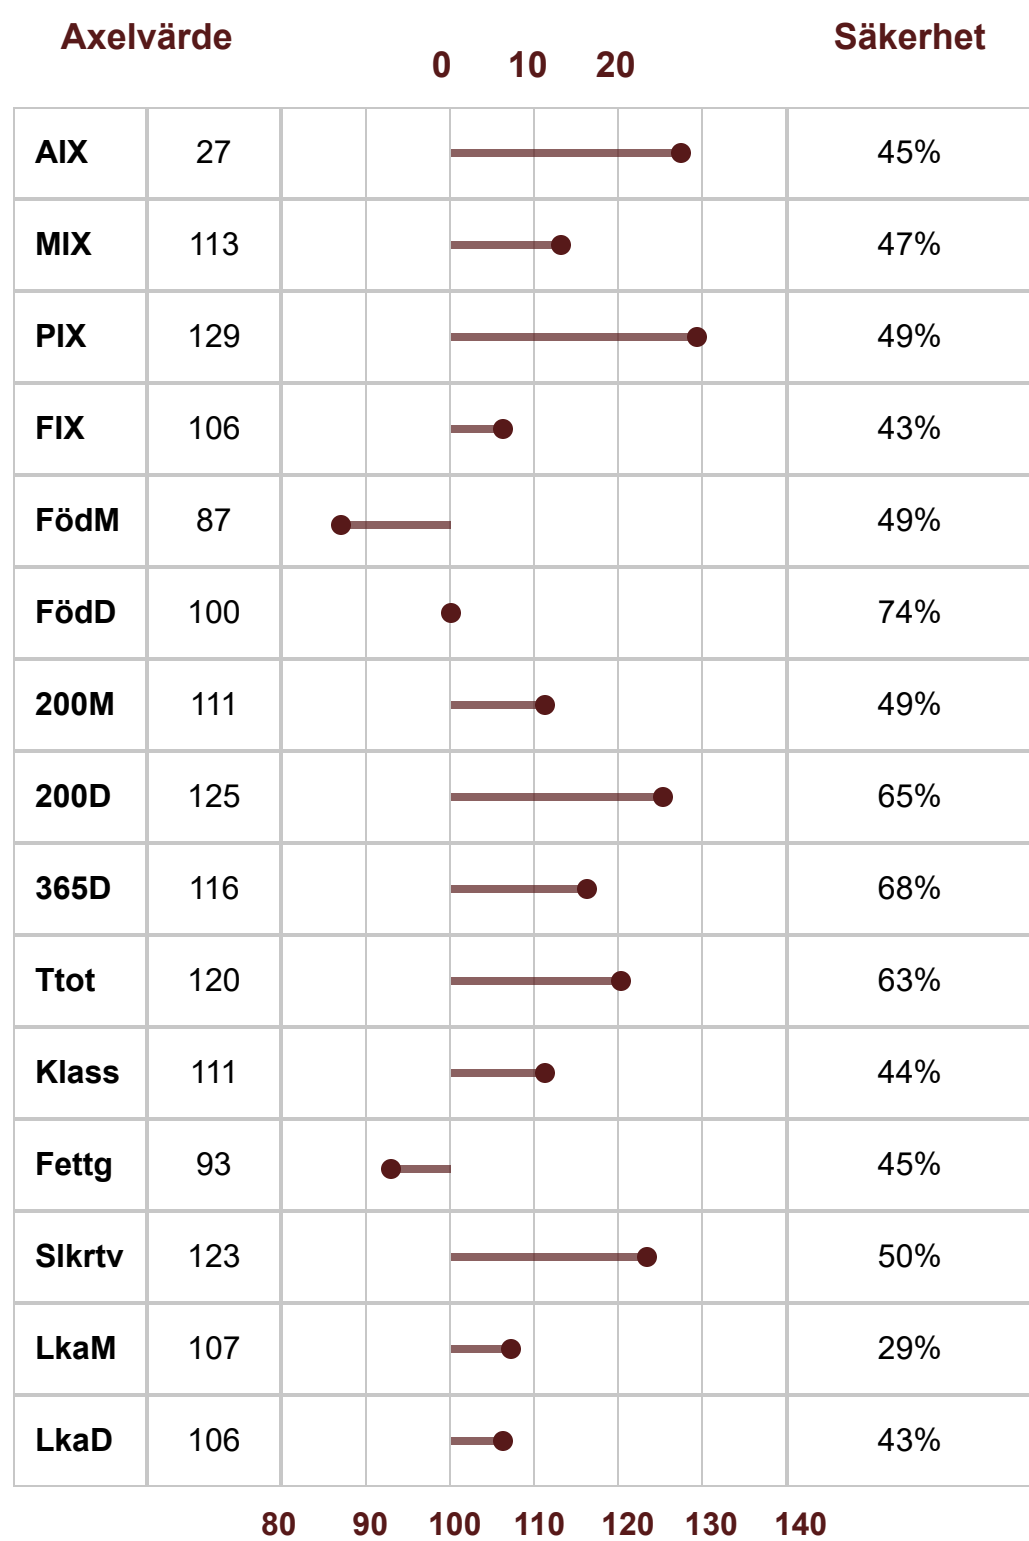

# Charolais

P-Tal: 112

K.nr: 74

295 STRONGEST AV HJORTARYD

Född: 2020-12-25

	Linjär exteriör	Poäng	Optimum		
Bogbredd		8	7	KROPP 77	
Bröstdjup		6	7		
Överlinje		4	7		
Korslutning		5	5		
Korslängd		6	9		
Korsbredd		7	8		
Storlek		7.0	8		
Harmoni		4	9		MUSKLER 82
Ryggbredd		7	8		
Ländbredd		7	8		
Ryggmuskellängd		3	9		
Lårbredd		7	8	HELHET 79	
Innerlår		7	8		
Lårdjup		5	9		
Lårfyllnad		6	8		BEN 77
Hasvinkel		4	5		
Kotvinkel		4	5		
Ben bakifrån		6	8		
Frambensställning		5	8		
Skelettgrovlek		5	5		
Rörelser		6	9		